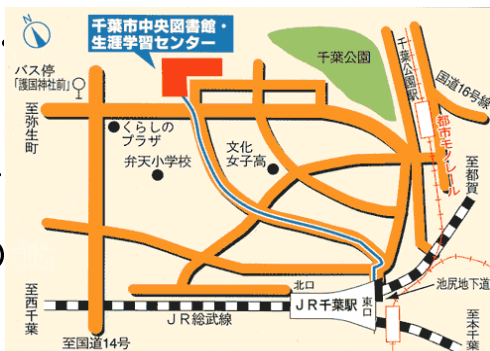

市民吹奏楽団 チバ・ウィンド・A.S.I.

MARINE

CONCERT 2006

♪ プログラム ♪

♪ 「吹奏楽のための第一組曲」
変ホ長調
G. ホルスト/作曲

♪ アメリカン・グラフィティ
岩井直溥/編曲

♪ 星に願いを
L. ハーライン/編曲

他

2006 6.4 (SUN)

13:30 開場 14:00 開演
千葉市生涯学習センター ホール
TEL:043-207-5811

- 入場料 **無料** 興味のある方、どなたでもご来場ください。
※定員になり次第、入場を締め切らせていただきます。
あらかじめご了承ください。(定員約300名)
- 交通 【電車】 JR千葉駅東口又は北口から徒歩約8分
【モノレール】 千葉都市モノレール千葉公園駅から約5分
- 公式HP http://www.geocities.jp/chibawind_a_s_i/
(パソコン用)
<http://k.excite.co.jp/hp/u/chibawind>
(携帯用)
- E-Mail chibawind_a_s_i@yahoo.co.jp